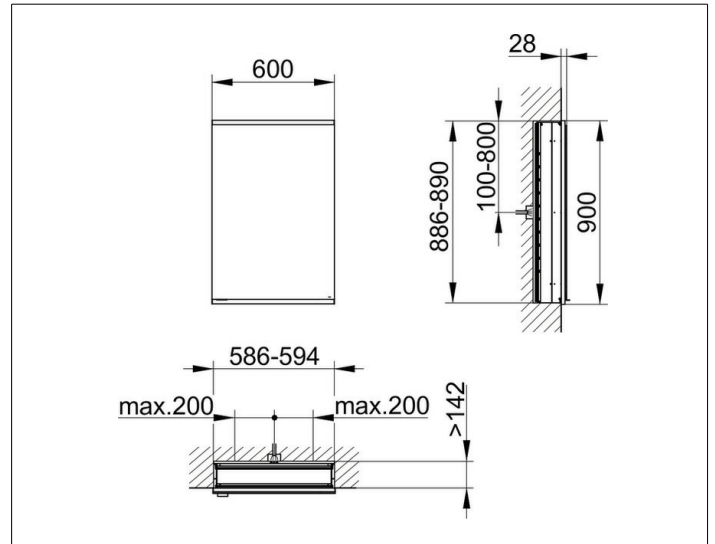

Royal Modular 2.0
800100061100000 Spiegelschrank

PRODUKT

ZEICHNUNG

OBERFLÄCHE

silber-eloxiert

ABMESSUNG

600 x 900 x 160 mm