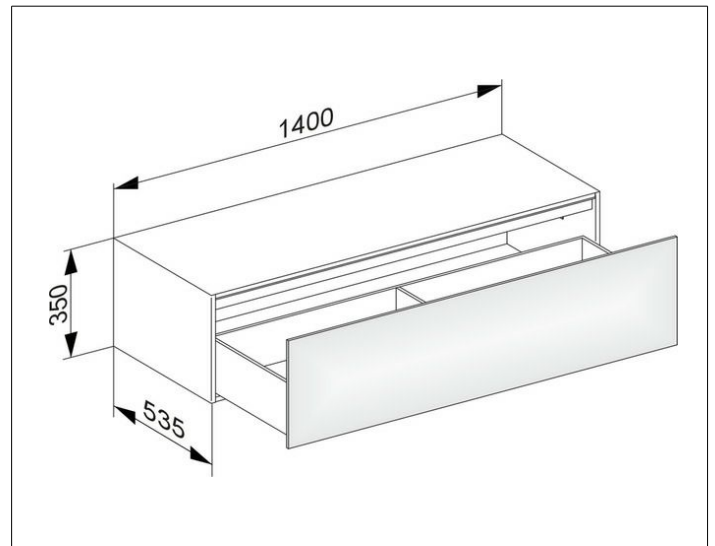

Edition 11

31326140000 Sideboard

**PRODUKT**

**ZEICHNUNG**

**OBERFLÄCHE**

trüffel/Glas trüffel

**ABMESSUNG**

1400 x 350 x 535 mm