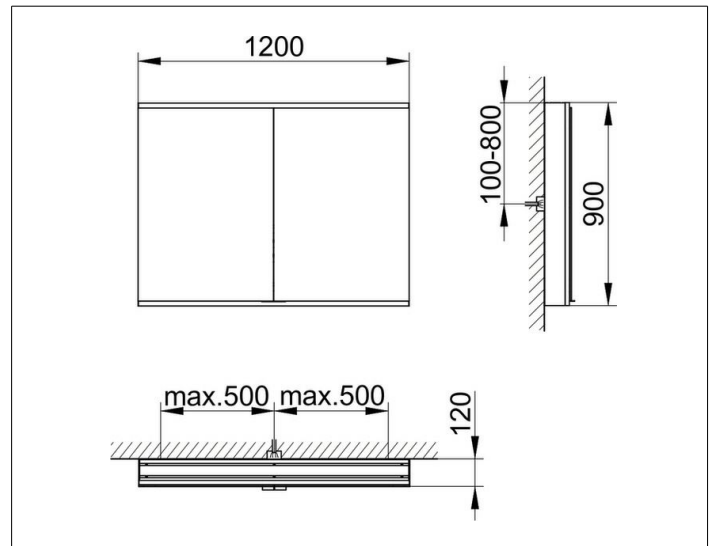

Royal Modular 2.0
800211121000300 Spiegelschrank

PRODUKT

ZEICHNUNG

EEK: C ,

OBERFLÄCHE

silber-eloxiert

ABMESSUNG

1200 x 900 x 120 mm