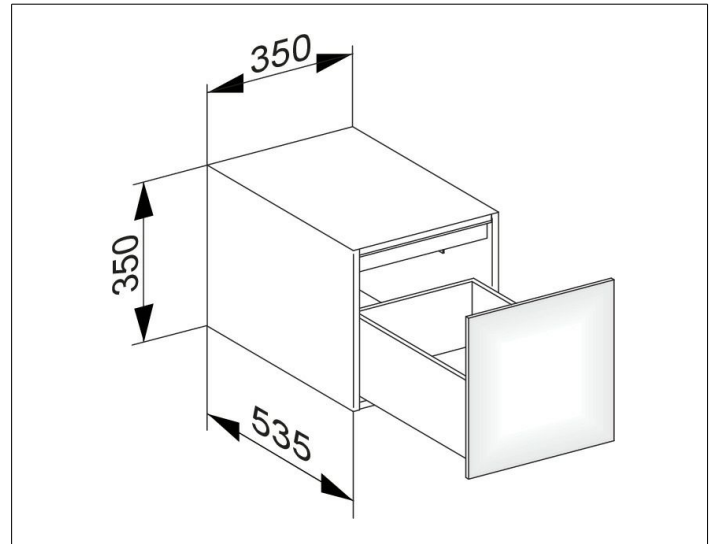

Edition 11

31320370100 Sideboard

PRODUKT

ZEICHNUNG

EEK: F , 2 kWh/1000h

OBERFLÄCHE

trüffel/trüffel

ABMESSUNG

350 x 350 x 535 mm