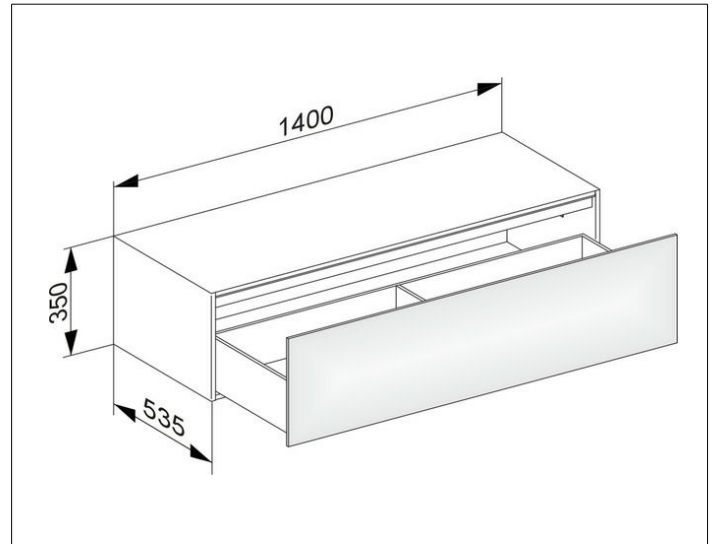

Edition 11

31326380100 Sideboard

**PRODUKT**

**ZEICHNUNG**

EEK: F , 10 kWh/1000h

**OBERFLÄCHE**

weiß/weiß

**ABMESSUNG**

1400 x 350 x 535 mm