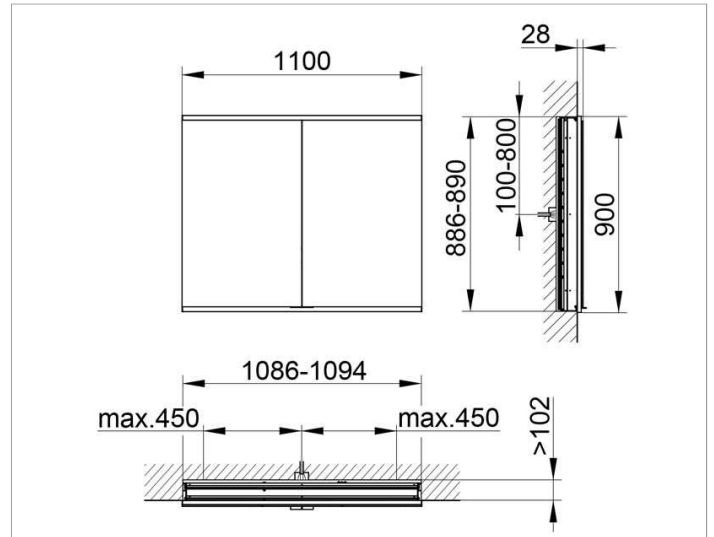

Royal Modular 2.0
800200111000200 Spiegelschrank

PRODUKT

ZEICHNUNG

OBERFLÄCHE

silber-eloxiert

ABMESSUNG

1100 x 900 x 120 mm