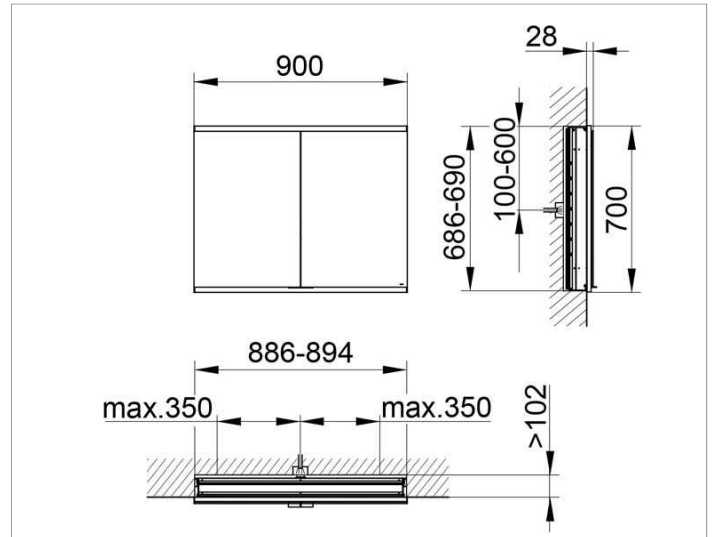

Royal Modular 2.0  
800200090000300 Spiegelschrank

PRODUKT

ZEICHNUNG

OBERFLÄCHE

silber-eloxiert

ABMESSUNG

900 x 700 x 120 mm