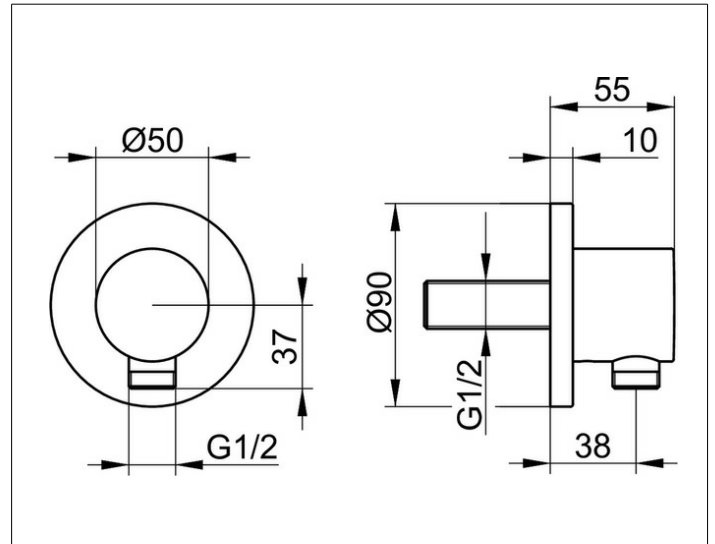

IXMO

59547030001 Schlauchanschluss DN 15

**PRODUKT**

**ZEICHNUNG**

**PRODUKTBESCHREIBUNG**

mit runder Rosette, eigensicher gegen Rückfließen nach DIN EN 1717

**OBERFLÄCHE**

Bronze gebürstet

**AUSSCHREIBUNGSTEXT**

KEUCO IXMO Schlauchanschluss DN15, 59547030001 Schlauchanschluss mit hochwertiger PVD-Beschichtung, Bronze gebürstet, mit runder Rosette, frei positionierbar, eigensicher gegen Rückfließen  
Rosettendurchmesser 90 mm, Stärke 10 mm, Schlauchanschluss G 1/2 Zoll, Gesamtausladung 55 mm