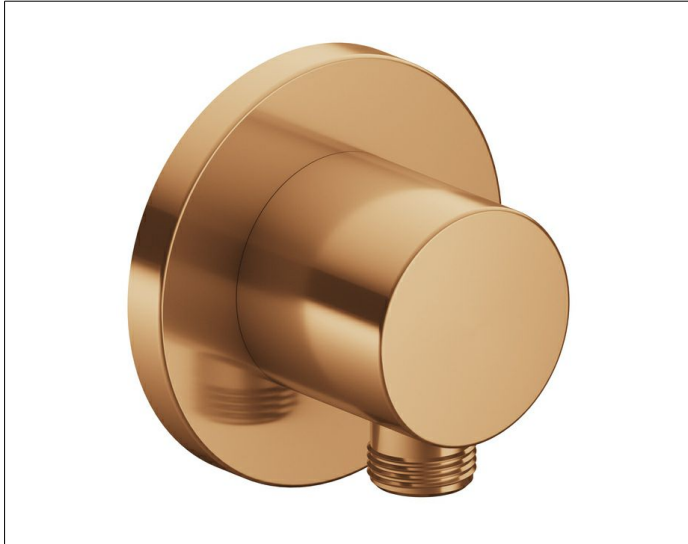

IXMO

59547030001 Schlauchanschluss DN 15

**PRODUKT**

**ZEICHNUNG**

**PRODUKTBESCHREIBUNG**

mit runder Rosette, eigensicher gegen Rückfließen nach DIN EN 1717

**OBERFLÄCHE**

Bronze gebürstet

**AUSSCHREIBUNGSTEXT**

KEUCO IXMO Schlauchanschluss DN15, 59547030001 Schlauchanschluss mit hochwertiger PVD-Beschichtung, Bronze gebürstet, mit runder Rosette, frei positionierbar, eigensicher gegen Rückfließen  
Rosettendurchmesser 90 mm, Stärke 10 mm, Schlauchanschluss G 1/2 Zoll, Gesamtausladung 55 mm