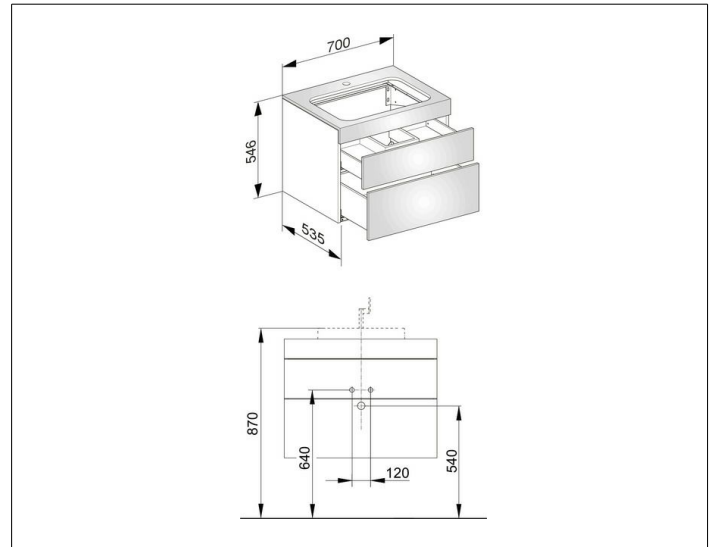

Edition 400

31571370100 Waschtischunterbau

PRODUKT

ZEICHNUNG

OBERFLÄCHE

trüffel/trüffel

ABMESSUNG

700 x 546 x 535 mm