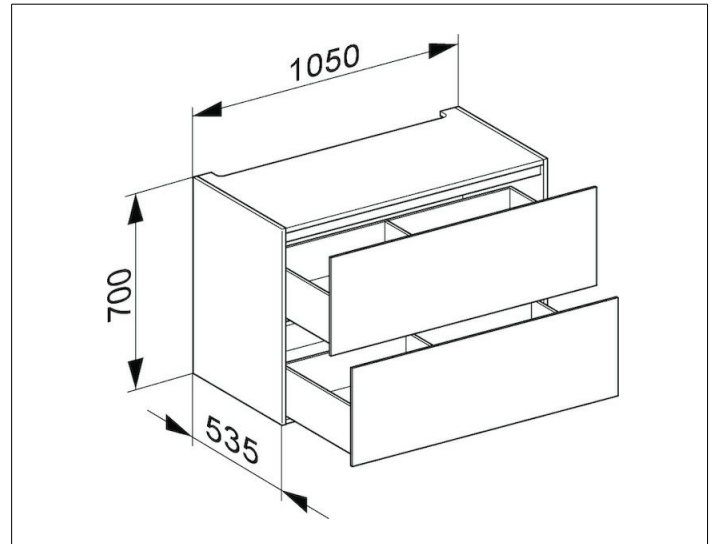

Edition 11

31316570100 Modul Unterbauschrank

PRODUKT

ZEICHNUNG

EEK: F , 7 kWh/1000h

OBERFLÄCHE

schwarz/Glas schwarz

ABMESSUNG

1050 x 700 x 535 mm