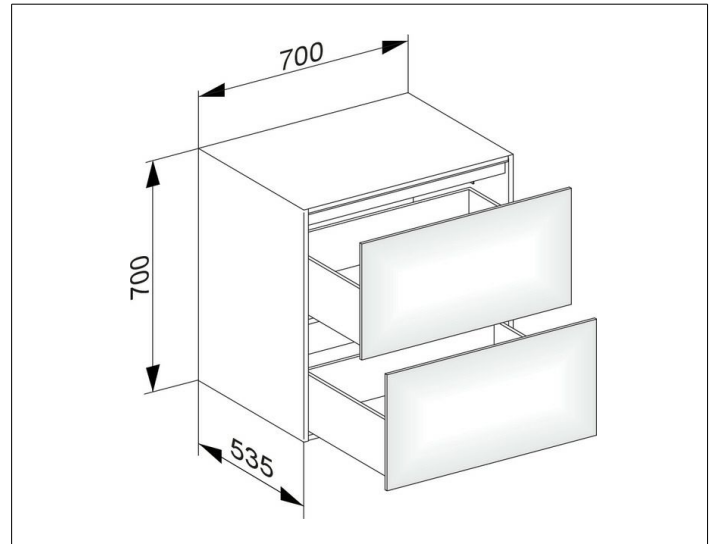

Edition 11

3132330000 Sideboard

PRODUKT

ZEICHNUNG

OBERFLÄCHE

weiß/Glas weiß

ABMESSUNG

700 x 700 x 535 mm