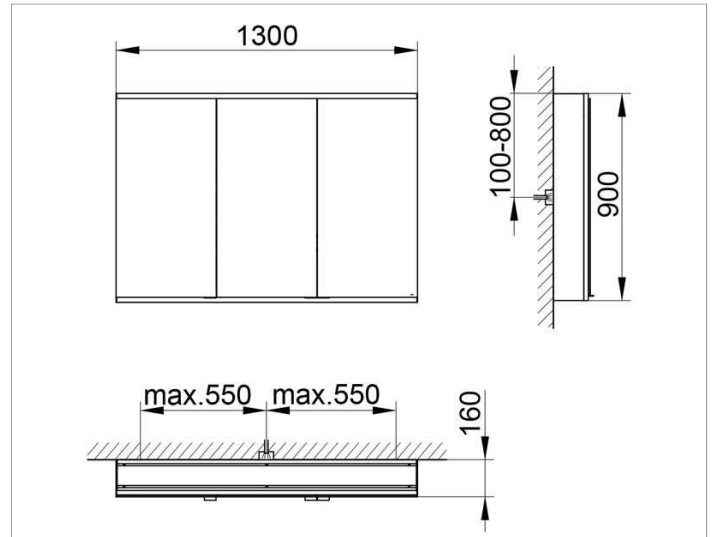

Royal Modular 2.0  
800311131100300 Spiegelschrank

**PRODUKT**

**ZEICHNUNG**

EEK: A++, A+, A ,

**OBERFLÄCHE**

silber-eloxiert

**ABMESSUNG**

1300 x 900 x 160 mm