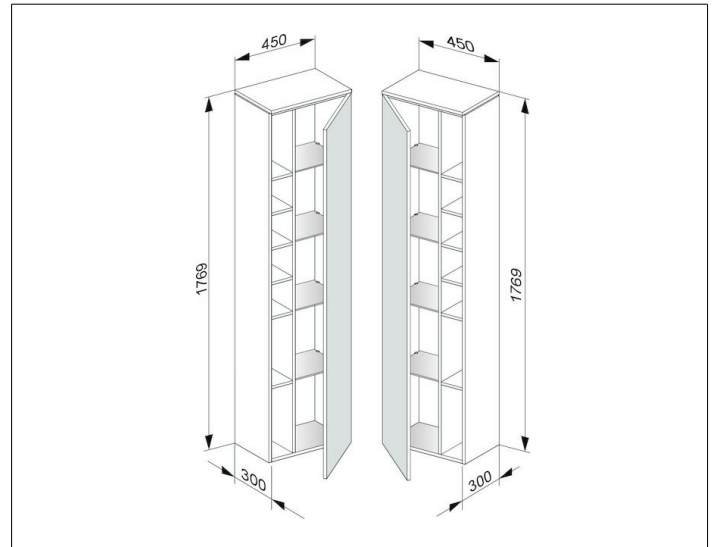

Edition 400

31735680001 Hochschrank

PRODUKT

ZEICHNUNG

OBERFLÄCHE

Nussbaum/Nussbaum

ABMESSUNG

450 x 1769 x 300 mm