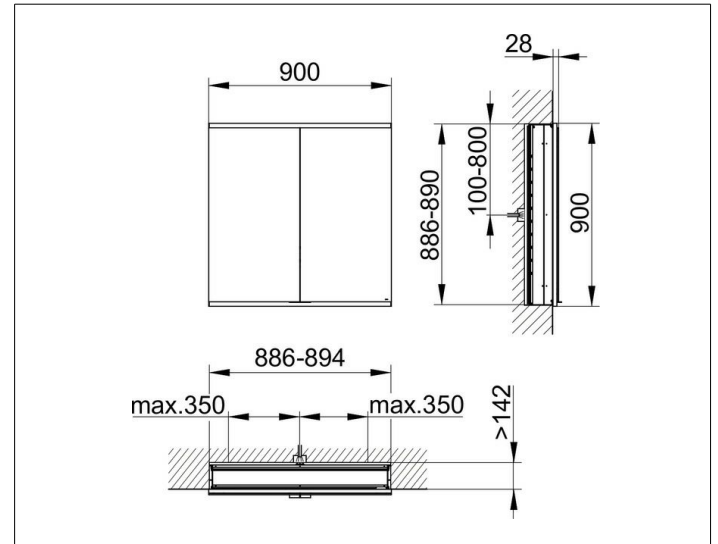

Royal Modular 2.0  
800220091100300 Spiegelschrank

PRODUKT

ZEICHNUNG

EEK: C ,

OBERFLÄCHE

silber-eloxiert

ABMESSUNG

900 x 900 x 160 mm