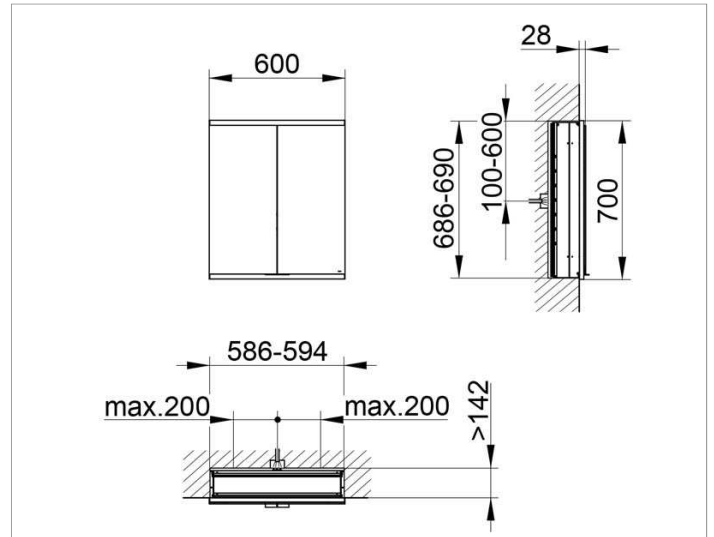

Royal Modular 2.0
800210060100000 Spiegelschrank

PRODUKT

ZEICHNUNG

EEK: A++, A+, A ,

OBERFLÄCHE

silber-eloxiert

ABMESSUNG

600 x 700 x 160 mm