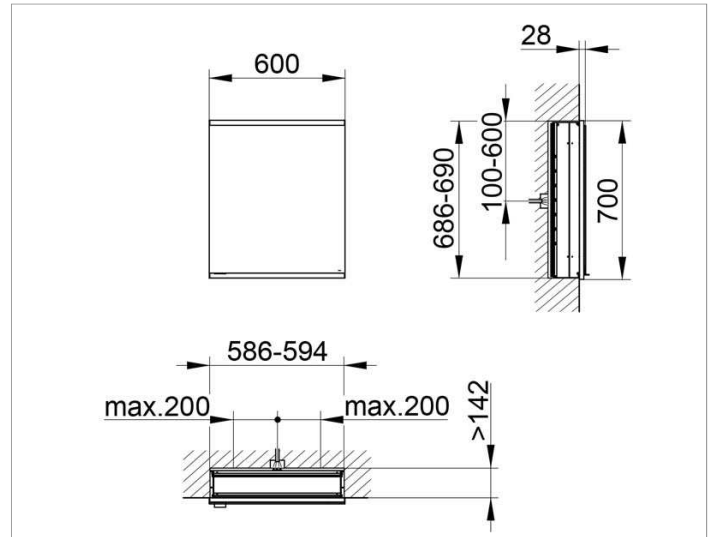

Royal Modular 2.0
800120060100000 Spiegelschrank

PRODUKT

ZEICHNUNG

EEK: A++, A+, A ,

OBERFLÄCHE

silber-eloxiert

ABMESSUNG

600 x 700 x 160 mm