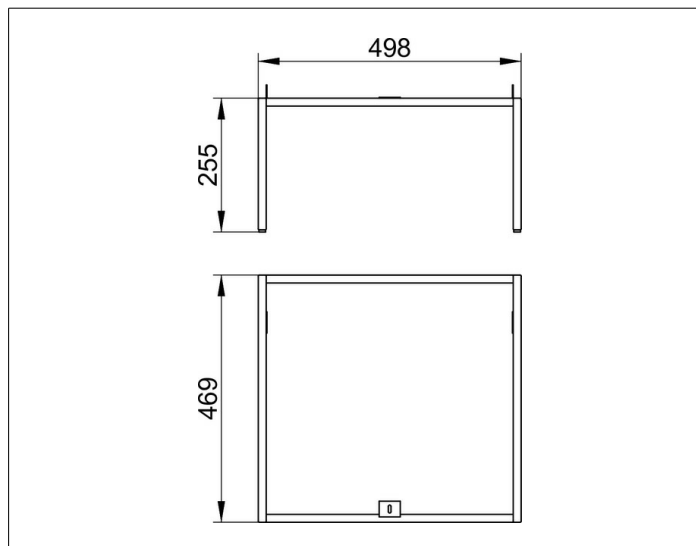

X-Line

33198180001 Bodengestell

PRODUKT

ZEICHNUNG

OBERFLÄCHE

cashmere

ABMESSUNG

500 x 255 x 470 mm