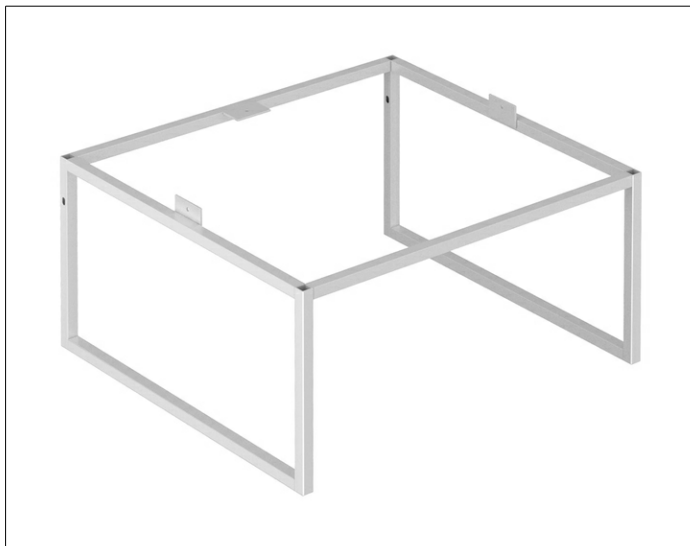

X-Line

33198180001 Bodengestell

PRODUKT

ZEICHNUNG

OBERFLÄCHE

cashmere

ABMESSUNG

500 x 255 x 470 mm