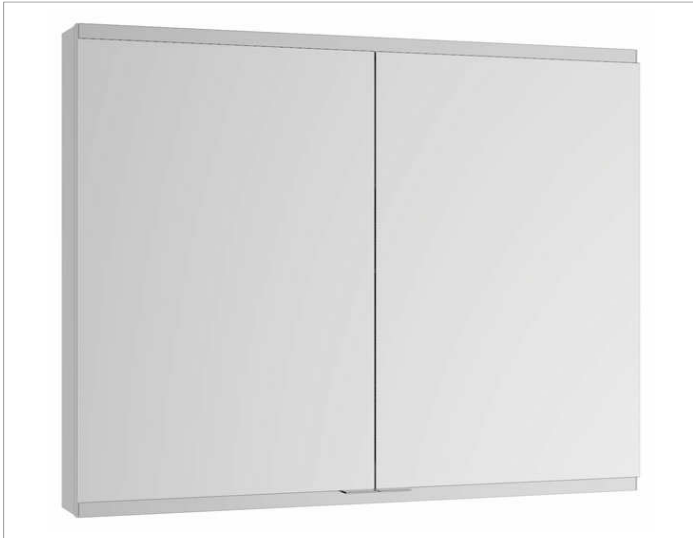

Royal Modular 2.0
800200071100200 Spiegelschrank

PRODUKT

ZEICHNUNG

OBERFLÄCHE

silber-eloxiert

ABMESSUNG

700 x 900 x 160 mm