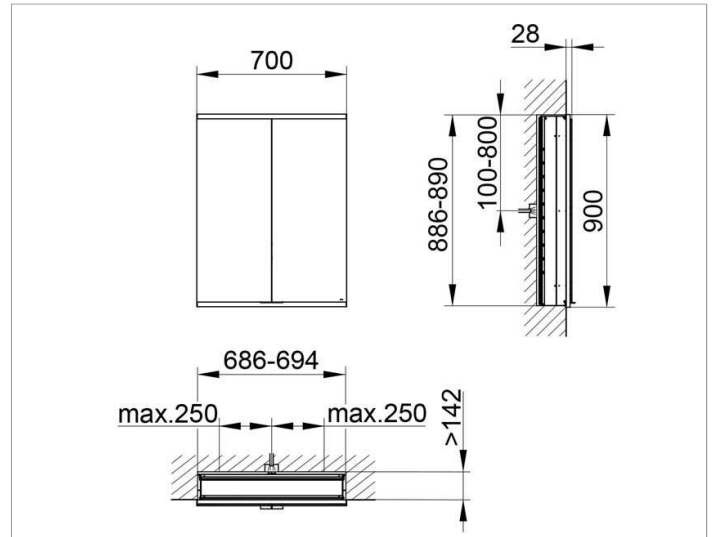

Royal Modular 2.0
800200071100200 Spiegelschrank

PRODUKT

ZEICHNUNG

OBERFLÄCHE

silber-eloxiert

ABMESSUNG

700 x 900 x 160 mm