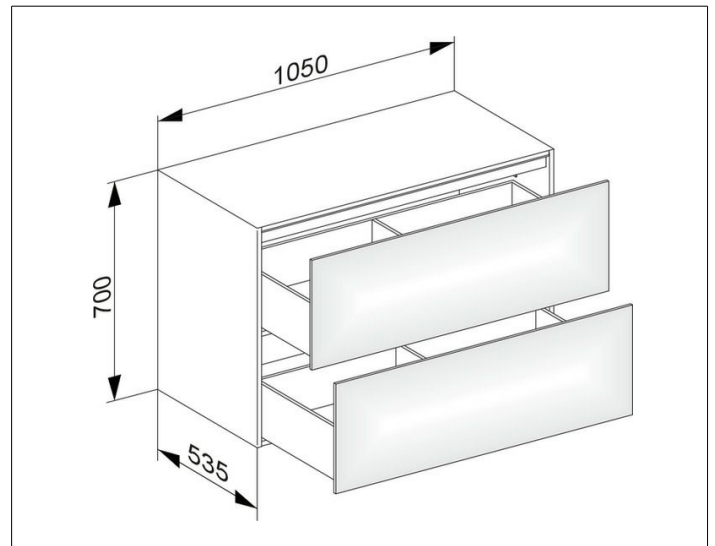

Edition 11

31325300100 Sideboard

PRODUKT

ZEICHNUNG

EEK: F , 7 kWh/1000h

OBERFLÄCHE

weiß/Glas weiß

ABMESSUNG

1050 x 700 x 535 mm