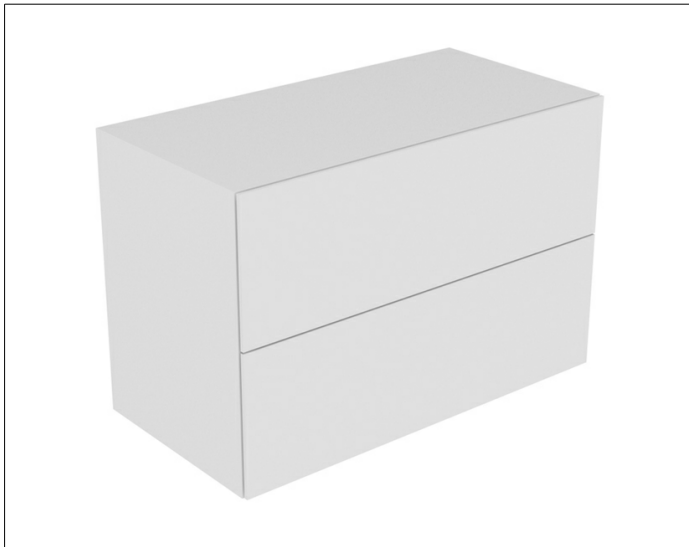

Edition 11

31325300100 Sideboard

PRODUKT

ZEICHNUNG

EEK: F , 7 kWh/1000h

OBERFLÄCHE

weiß/Glas weiß

ABMESSUNG

1050 x 700 x 535 mm