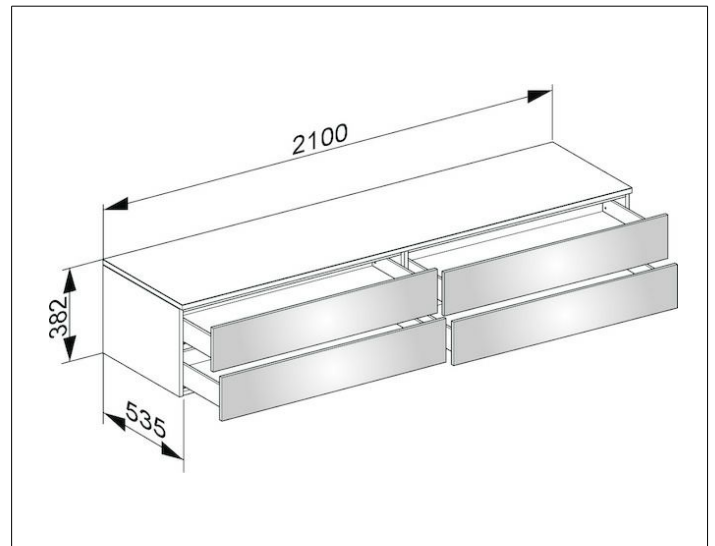

Edition 400

31772450000 Sideboard

PRODUKT

ZEICHNUNG

OBERFLÄCHE

cashmere/cashmere

ABMESSUNG

2100 x 382 x 535 mm