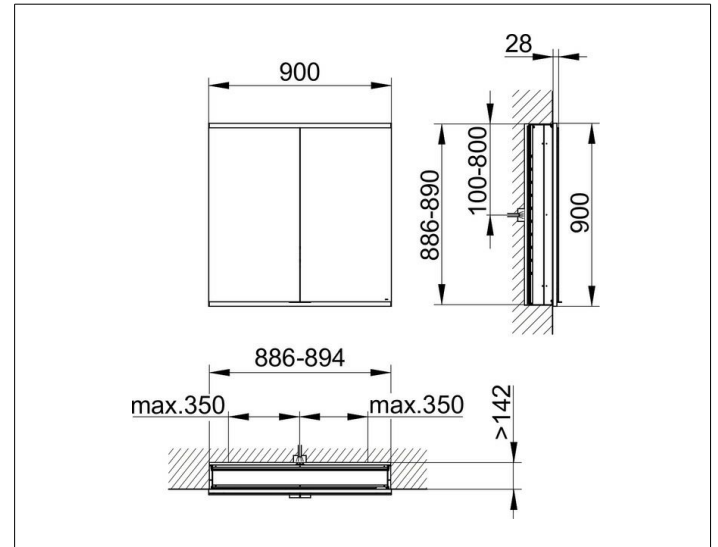

Royal Modular 2.0
800210091100300 Spiegelschrank

PRODUKT

ZEICHNUNG

EEK: C ,

OBERFLÄCHE

silber-eloxiert

ABMESSUNG

900 x 900 x 160 mm