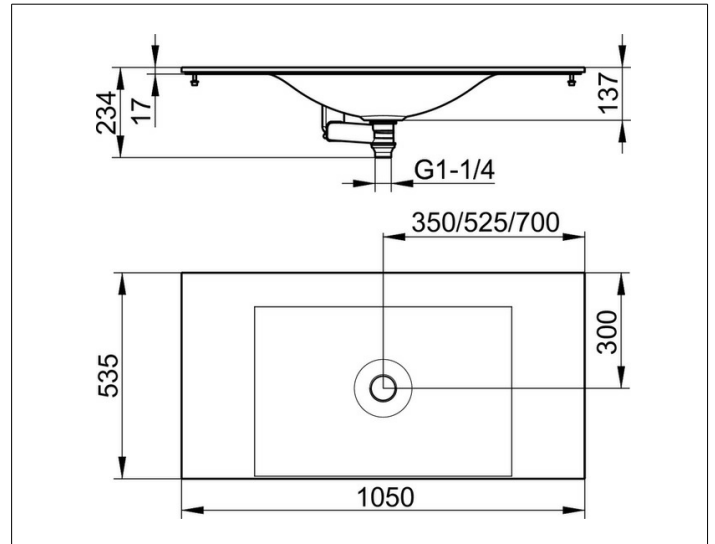

Edition 11

31270701000 Varicor-Waschtisch

PRODUKT

ZEICHNUNG

AUSSTATTUNG

ohne Hahnlochbohrung

OBERFLÄCHE

arktis weiß seidenmatt

ABMESSUNG

1050 x 17 x 535 mm