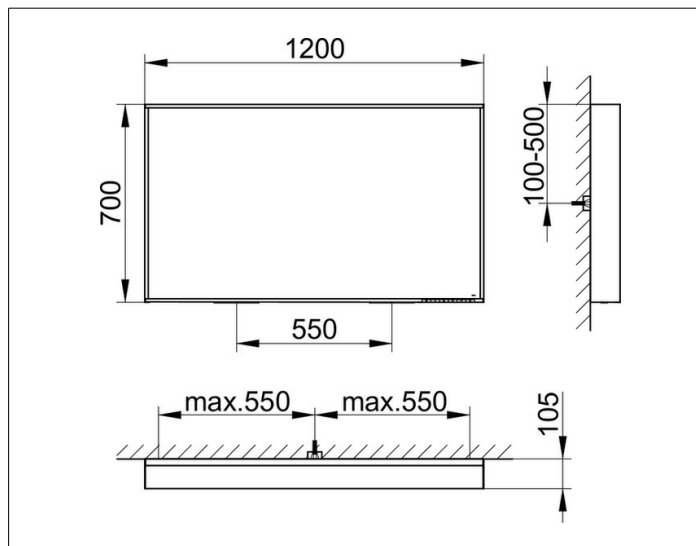

X-Line

33298293503 Lichtspiegel

PRODUKT

ZEICHNUNG

PRODUKTBESCHREIBUNG

mit Spiegelheizung (mittig platziert),
stufenlos einstellbare Lichtfarbe von 2700 Kelvin (warmweiß)
bis 6500 Kelvin (Tageslicht)

umlaufender Aluminium-Rahmen, lackiert

Hauptlicht (Ober- und Wandbeleuchtung) und

Waschtischbeleuchtung separat stufenlos dimmbar

sowie ein-/ausschaltbar

EEK: C ,

OBERFLÄCHE

inox

ABMESSUNG

1200 x 700 x 105 mm