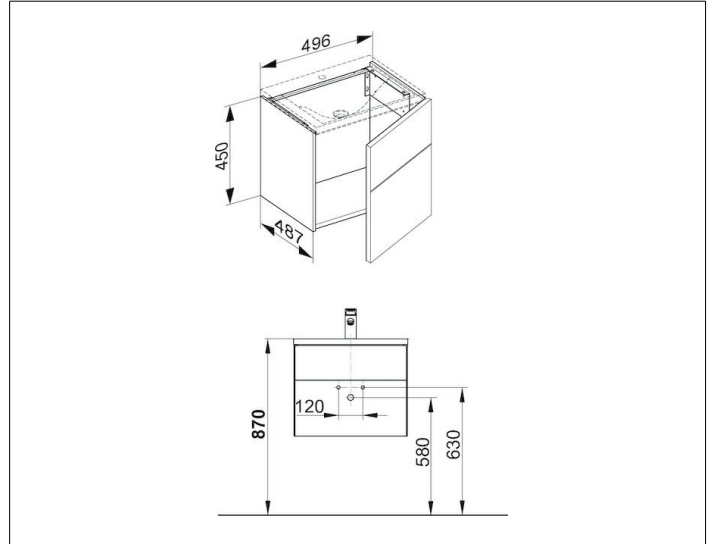

Royal Reflex

34040210001 Waschtischunterbau

PRODUKT

ZEICHNUNG

PRODUKTBESCHREIBUNG

passend zum Mineralguss-Waschtisch Artikel-Nr. 34041/315001
1-türig, mit Tür-Anschlagdämpfung

OBERFLÄCHE

weiß/weiß

ABMESSUNG

496 x 450 x 487 mm