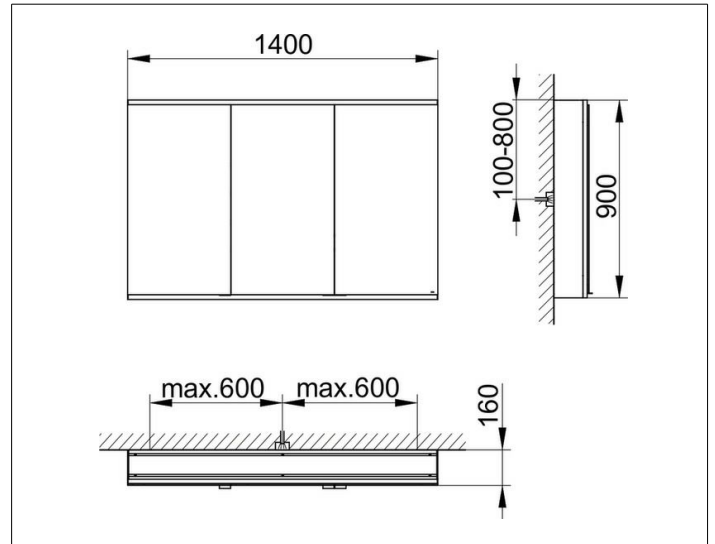

Royal Modular 2.0
800311141100000 Spiegelschrank

PRODUKT

ZEICHNUNG

EEK: C ,

OBERFLÄCHE

silber-eloxiert

ABMESSUNG

1400 x 900 x 160 mm