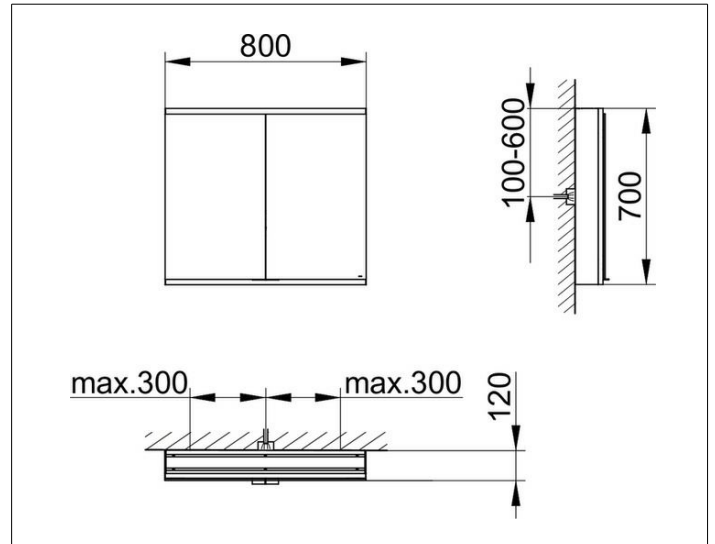

Royal Modular 2.0  
80020108000000 Spiegelschrank

PRODUKT

ZEICHNUNG

OBERFLÄCHE

silber-eloxiert

ABMESSUNG

800 x 700 x 120 mm