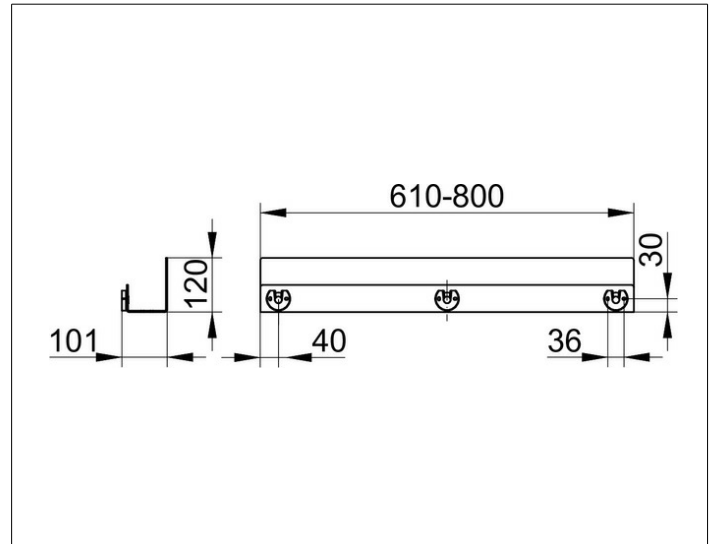

Duschablagen

24953510200 Duschablage

PRODUKT

ZEICHNUNG

PRODUKTBESCHREIBUNG

Maßanfertigung, in 1 cm Schritten
 Wandmontage, abnehmbar, mit verdeckter Befestigung
 mit Ablaufschlitzen und integrierten Haken

OBERFLÄCHE

weiß matt

ABMESSUNG

610-800 x 120 x 90 mm

AUSSCHREIBUNGSTEXT

KEUCO Collection Duschablagen Duschablage
 Maßanfertigung, in 1 cm Schritten
 Wandmontage, abnehmbar, mit verdeckter Befestigung
 mit Ablaufschlitzen
 Längenbereich 610 - 800mm
 Oberfläche weiß (RAL 9010)