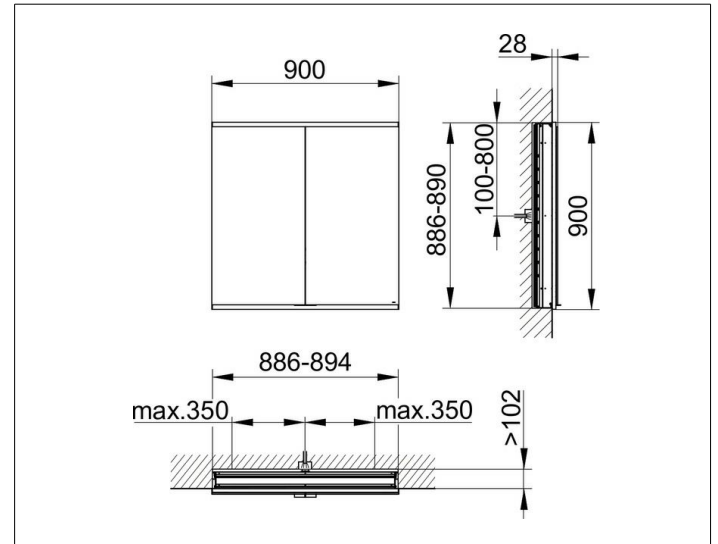

Royal Modular 2.0
800220091000200 Spiegelschrank

PRODUKT

ZEICHNUNG

EEK: C ,

OBERFLÄCHE

silber-eloxiert

ABMESSUNG

900 x 900 x 120 mm