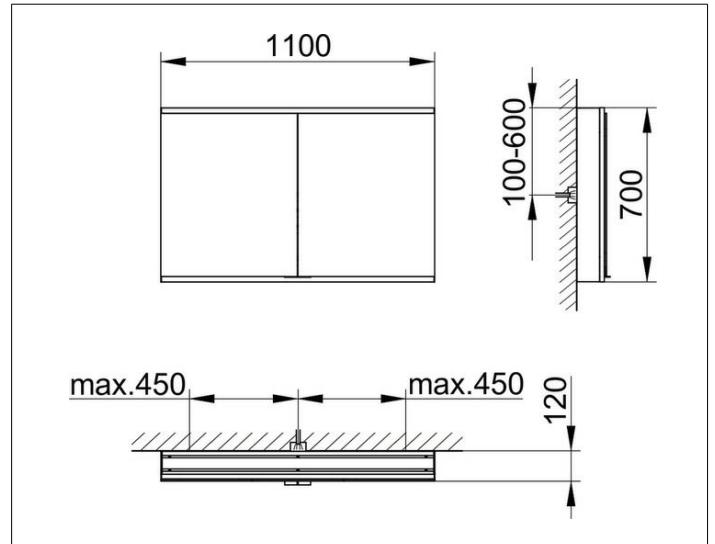

Royal Modular 2.0
80021111000000 Spiegelschrank

PRODUKT

ZEICHNUNG

EEK: C ,

OBERFLÄCHE

silber-eloxiert

ABMESSUNG

1100 x 700 x 120 mm