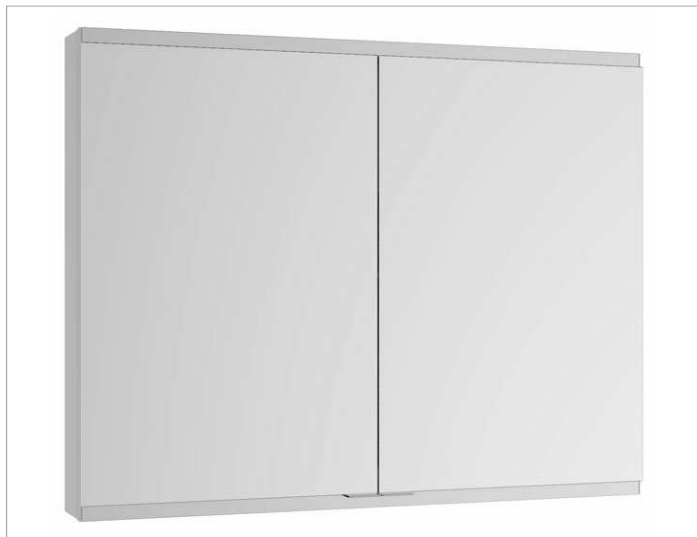

Royal Modular 2.0
800201071000000 Spiegelschrank

PRODUKT

ZEICHNUNG

OBERFLÄCHE

silber-eloxiert

ABMESSUNG

700 x 900 x 120 mm