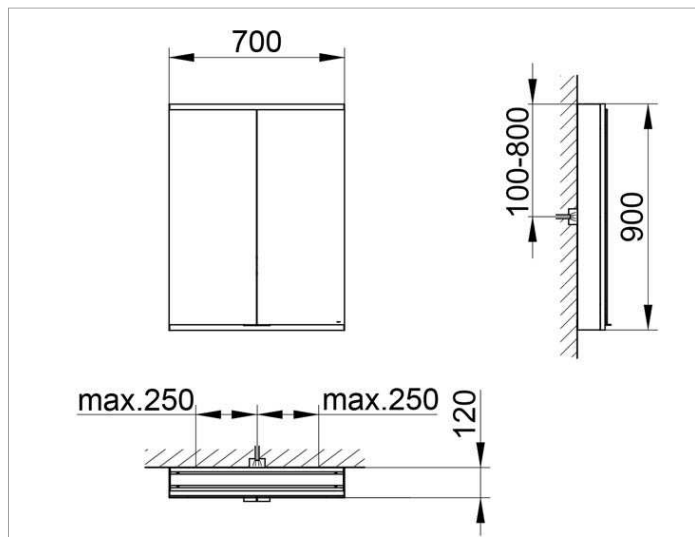

Royal Modular 2.0
800201071000000 Spiegelschrank

PRODUKT

ZEICHNUNG

OBERFLÄCHE

silber-eloxiert

ABMESSUNG

700 x 900 x 120 mm