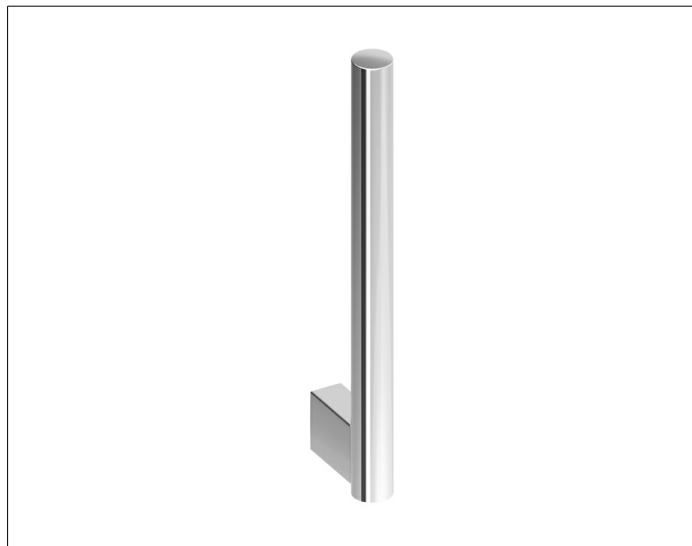

**Plan**

**14963070002 Toilettenpapier-Ersatzrollenhalter**

**PRODUKT**

**ZEICHNUNG**

**PRODUKTBESCHREIBUNG**

vertikale Ausführung,  
für 2 Toilettenpapierrollen (Rollenbreite 100/120 mm)

**OBERFLÄCHE**

Edelstahl

**AUSSCHREIBUNGSTEXT**

KEUCO PLAN Toilettenpapier-Ersatzrollenhalter 2-fach, 14963070002  
Toilettenpapier-Ersatzrollenhalter aus hochwertigem Edelstahl  
zur Aufnahme von 2 WC-Papierrollen,  
Rollenbreite 100/120 mm  
in ästhetischem, funktionalem Design  
zur senkrechten Wandmontage, mit rechteckiger Wandbefestigung,  
Rohrdurchmesser 25mm, leicht zu reinigen,  
Ausladung waagrecht 66 mm, freie Rohrlänge 251 mm, Gesamthöhe 297  
mm,  
der Toilettenpapier-Ersatzrollenhalter wird verdeckt angebracht,  
Lieferung inkl. korrosionsfreiem Befestigungsmaterial