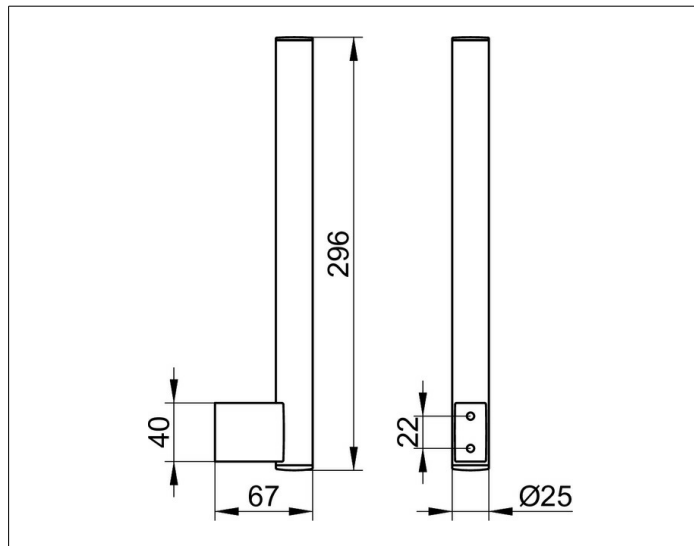

**Plan**

**14963070002 Toilettenpapier-Ersatzrollenhalter**

**PRODUKT**

**ZEICHNUNG**

**PRODUKTBESCHREIBUNG**

vertikale Ausführung,  
für 2 Toilettenpapierrollen (Rollenbreite 100/120 mm)

**OBERFLÄCHE**

Edelstahl

**AUSSCHREIBUNGSTEXT**

KEUCO PLAN Toilettenpapier-Ersatzrollenhalter 2-fach, 14963070002  
Toilettenpapier-Ersatzrollenhalter aus hochwertigem Edelstahl  
zur Aufnahme von 2 WC-Papierrollen,  
Rollenbreite 100/120 mm  
in ästhetischem, funktionalem Design  
zur senkrechten Wandmontage, mit rechteckiger Wandbefestigung,  
Rohrdurchmesser 25mm, leicht zu reinigen,  
Ausladung waagrecht 66 mm, freie Rohrlänge 251 mm, Gesamthöhe 297  
mm,  
der Toilettenpapier-Ersatzrollenhalter wird verdeckt angebracht,  
Lieferung inkl. korrosionsfreiem Befestigungsmaterial