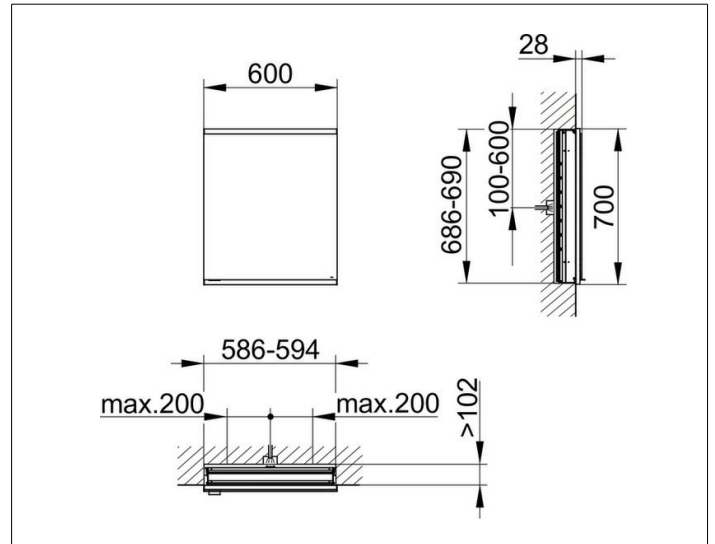

Royal Modular 2.0
800100060000100 Spiegelschrank

PRODUKT

ZEICHNUNG

OBERFLÄCHE

silber-eloxiert

ABMESSUNG

600 x 700 x 120 mm