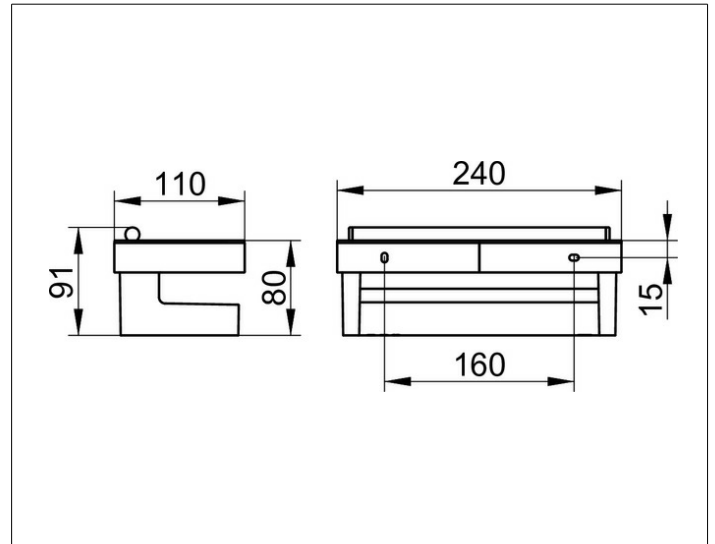

Collection Moll
12759170000 Glasabzieher

PRODUKT

ZEICHNUNG

PRODUKTBESCHREIBUNG

lose

OBERFLÄCHE

Aluminium silber-eloxiert (E6 EV1)