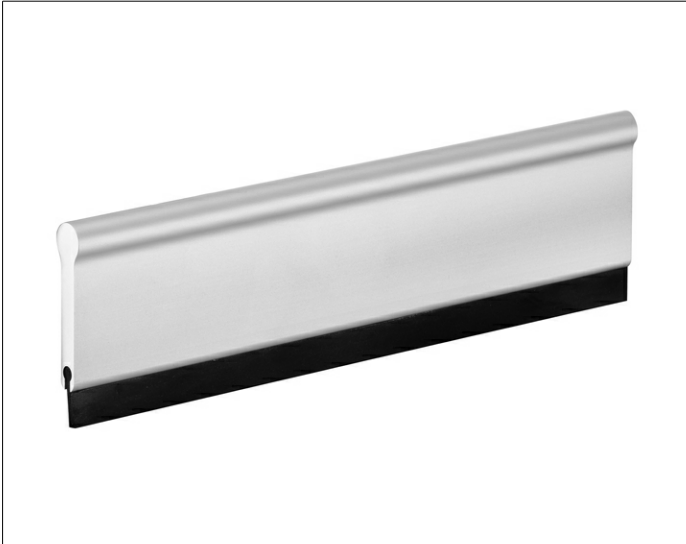

Collection Moll
12759170000 Glasabzieher

PRODUKT

ZEICHNUNG

PRODUKTBESCHREIBUNG

lose

OBERFLÄCHE

Aluminium silber-eloxiert (E6 EV1)