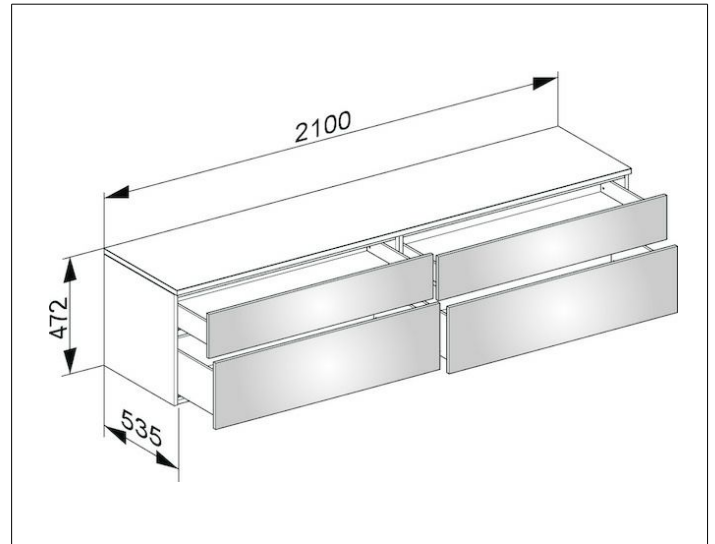

Edition 400

31773150000 Sideboard

PRODUKT

ZEICHNUNG

OBERFLÄCHE

anthrazit/Glas anthrazit satiniert

ABMESSUNG

2100 x 472 x 535 mm