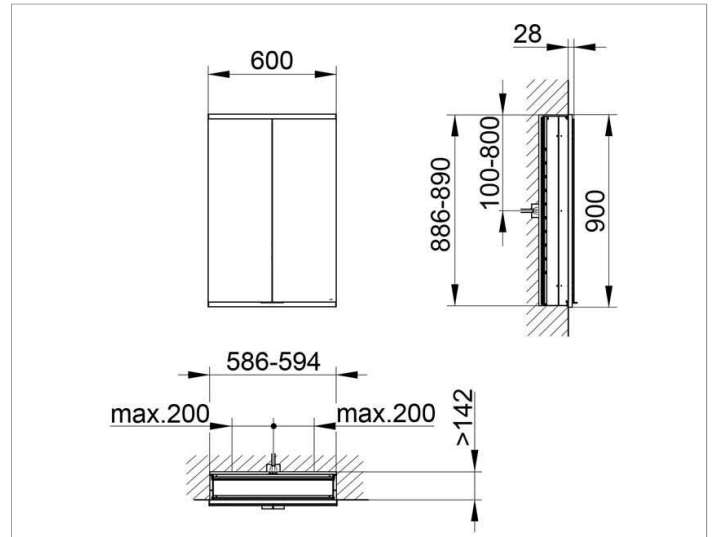

Royal Modular 2.0
800220061100200 Spiegelschrank

PRODUKT

ZEICHNUNG

EEK: A++, A+, A ,

OBERFLÄCHE

silber-eloxiert

ABMESSUNG

600 x 900 x 160 mm