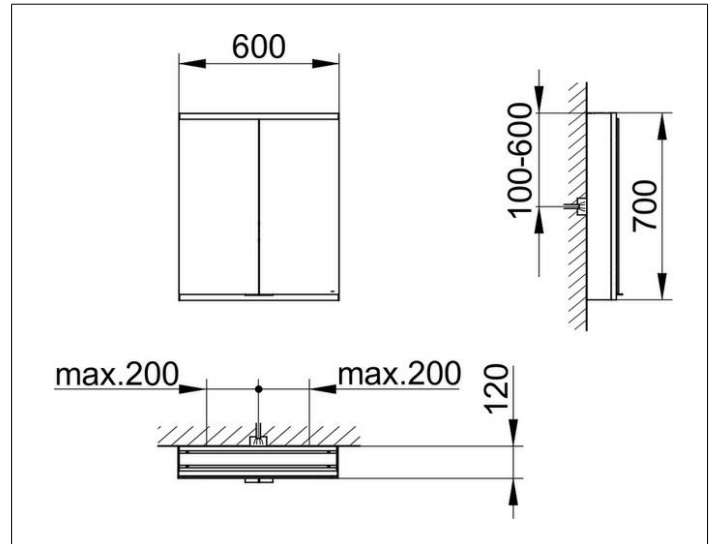

Royal Modular 2.0
800201060000200 Spiegelschrank

PRODUKT

ZEICHNUNG

OBERFLÄCHE

silber-eloxiert

ABMESSUNG

600 x 700 x 120 mm