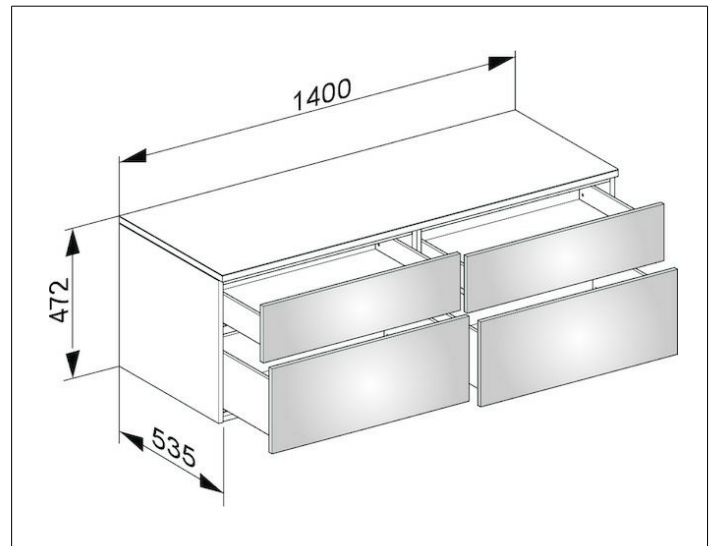

Edition 400

31767280000 Sideboard

PRODUKT

ZEICHNUNG

OBERFLÄCHE

cashmere/Glas cashmere satiniert

ABMESSUNG

1400 x 472 x 535 mm