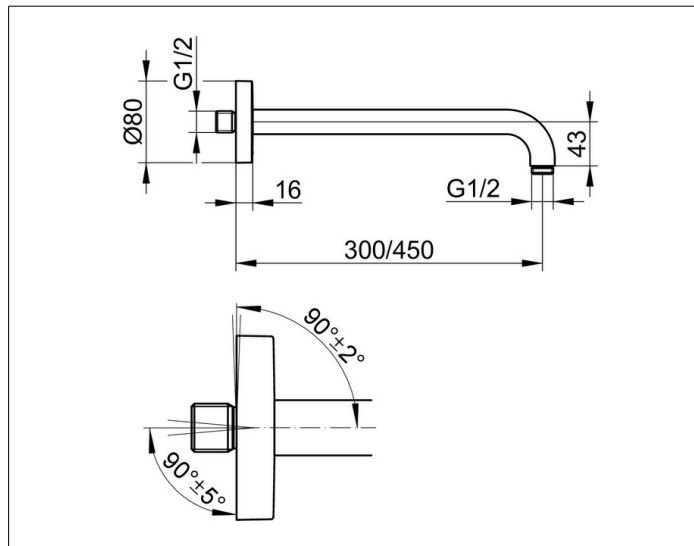

**Elegance**

51688030400 Brausearm DN 15

**PRODUKT**

**ZEICHNUNG**

**PRODUKTBESCHREIBUNG**

für Wandanschluss, mit runder Rosette,  
Möglichkeit der Ausrichtung zur Wand ( $90^\circ \pm 2^\circ$ ) und  
zum Wandanschluß ( $90^\circ \pm 5^\circ$ )

**OBERFLÄCHE**

Bronze gebürstet

**ABMESSUNG**

450 mm

**AUSSCHREIBUNGSTEXT**

KEUCO Brausearm für Wandanschluss 51688030400  
Brausearm für Wandanschluss mit hochwertiger PVD-Beschichtung,  
Bronze gebürstet, G 1/2 Zoll, mit runder Rosette,  
Durchmesser der Rosette 80 mm,  
Möglichkeit zur Ausrichtung zur Wand ( $90^\circ \pm 2^\circ$ ) und  
zum Wandanschluss ( $90^\circ \pm 5^\circ$ ),  
Gesamtausladung: 462 mm

Hinweis:  
Passende UP Funktionseinheit  
59547000170