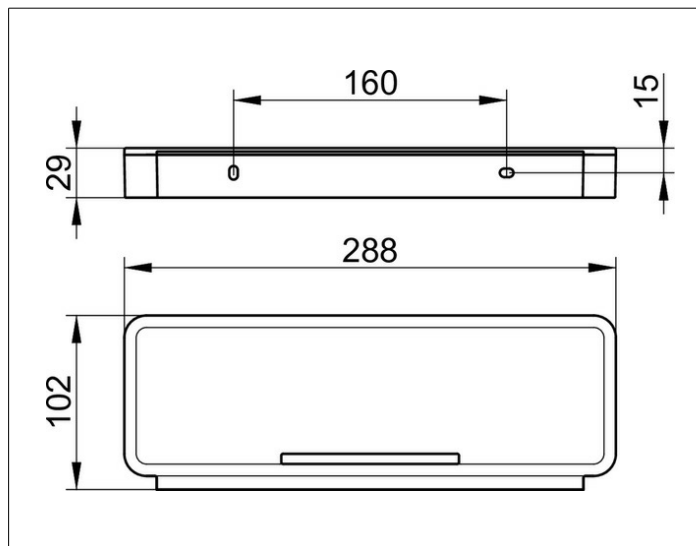

Plan

14959010038 Duschkorb

PRODUKT

ZEICHNUNG

PRODUKTBESCHREIBUNG

3-teilig: Metallkorb, herausnehmbarer, seifenbeständiger, bruchfester und UV-unempfindlicher Kunststoff-Einsatz und integrierter Glasabzieher

OBERFLÄCHE

verchromt/lichtgrau (RAL 7035)

AUSSCHREIBUNGSTEXT

KEUCO PLAN Duschkorb mit integriertem Glasabzieher, 14959010038 hochglanzverchromter Duschkorb mit integriertem Glasabzieher in ästhetischem, funktionalem Design, verchromt/lichtgrau (RAL 7035), hochwertiger Metallrahmen mit herausnehmbaren, seifenbeständigem, bruchfestem und UV-unempfindlichen Kunststoff-Einsatz (Polysterol schlagzäh), Tiefe 102 mm, Breite 288, Höhe 29 mm, Befestigungsabstand 160 mm, der Duschkorb wird verdeckt angebracht, Lieferung inkl. korrosionsfreiem Befestigungsmaterial