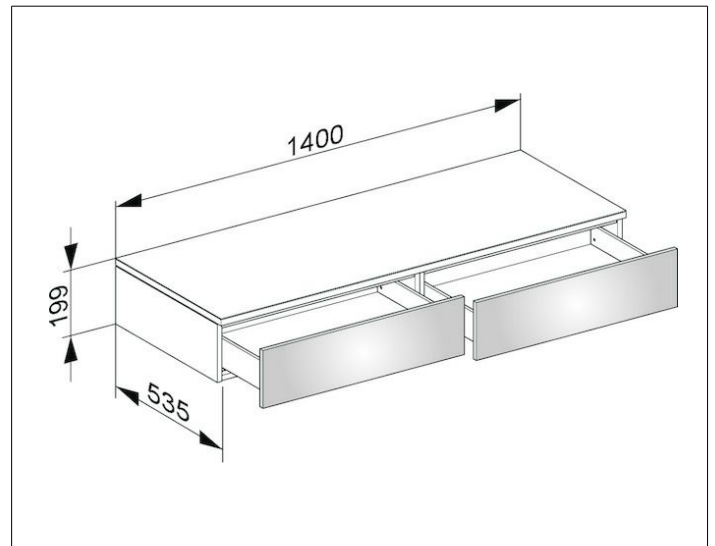

Edition 400

31764210000 Sideboard

PRODUKT

ZEICHNUNG

OBERFLÄCHE

weiß Hochglanz/weiß Hochglanz

ABMESSUNG

1400 x 199 x 535 mm