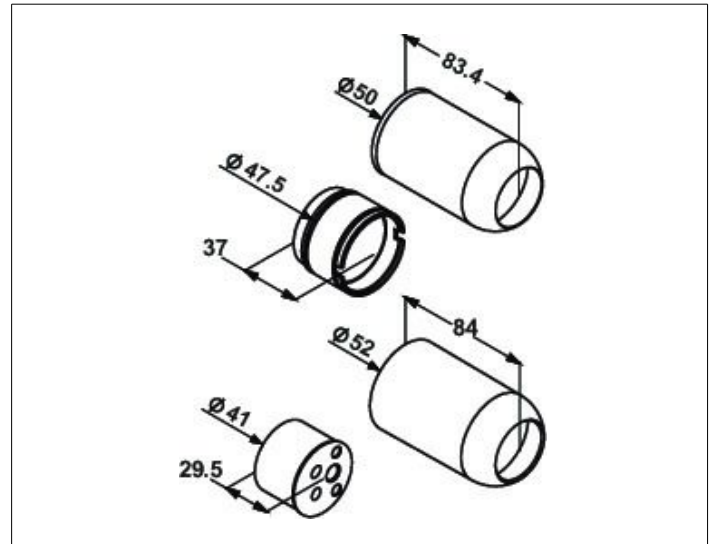

Armaturenzubehör
54970010401 Adapter

PRODUKT

ZEICHNUNG

PRODUKTBESCHREIBUNG

passend für FLEXX.BOXX (Artikel-Nr. 59970)
und Einhebelmischer, für vertauschte Wasserwege
(Kalt- und Warmwasserzulauf vertauscht)

OBERFLÄCHE

verchromt

ABMESSUNG

für vertauschte Wasserwege