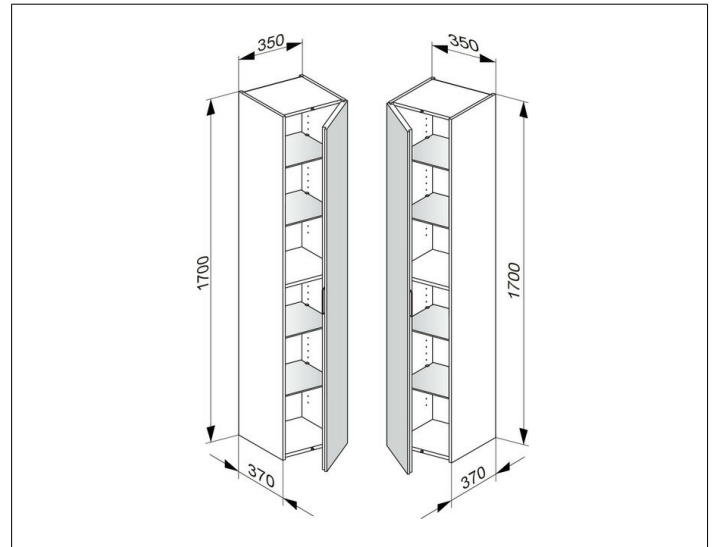

Edition 11

31330850001 Hochschrank

PRODUKT

ZEICHNUNG

OBERFLÄCHE

Tabak-Eiche Furnier/Tabak-Eiche Furnier

ABMESSUNG

350 x 1700 x 370 mm