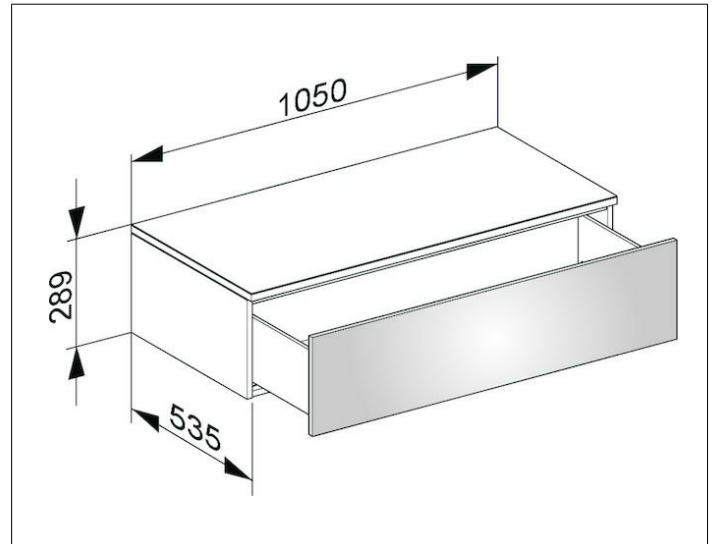

Edition 400

31751710000 Sideboard

PRODUKT

ZEICHNUNG

OBERFLÄCHE

weiß/Glas anthrazit satiniert

ABMESSUNG

1050 x 289 x 535 mm