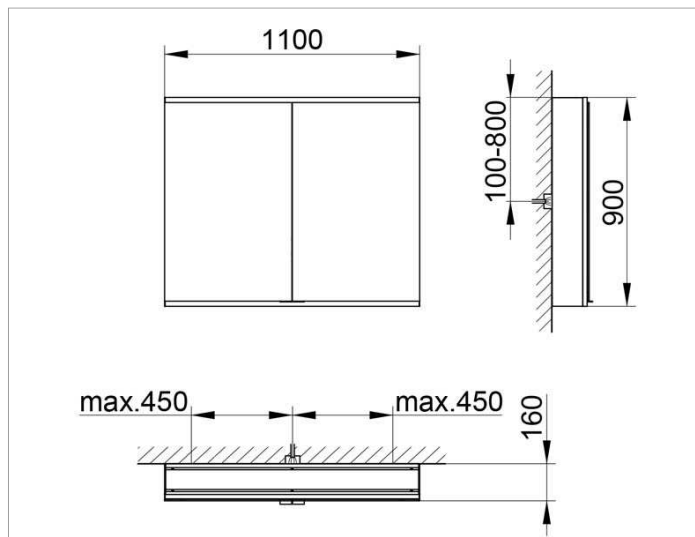

Royal Modular 2.0
800201111100300 Spiegelschrank

PRODUKT

ZEICHNUNG

OBERFLÄCHE

silber-eloxiert

ABMESSUNG

1100 x 900 x 160 mm