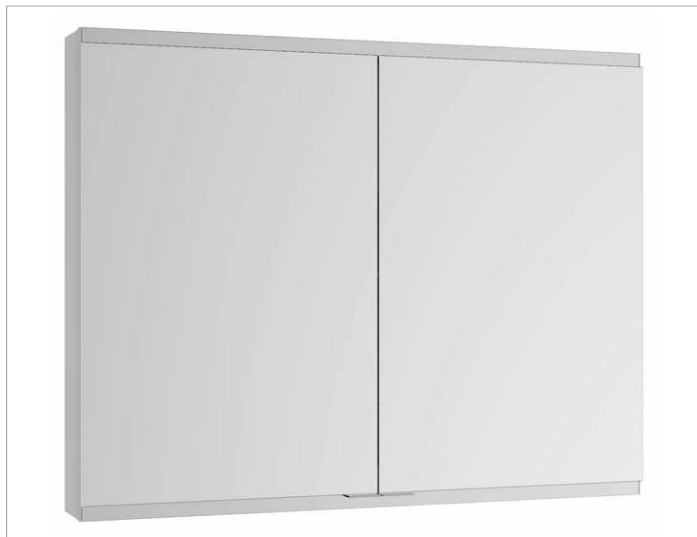

Royal Modular 2.0
800201111100300 Spiegelschrank

PRODUKT

ZEICHNUNG

OBERFLÄCHE

silber-eloxiert

ABMESSUNG

1100 x 900 x 160 mm