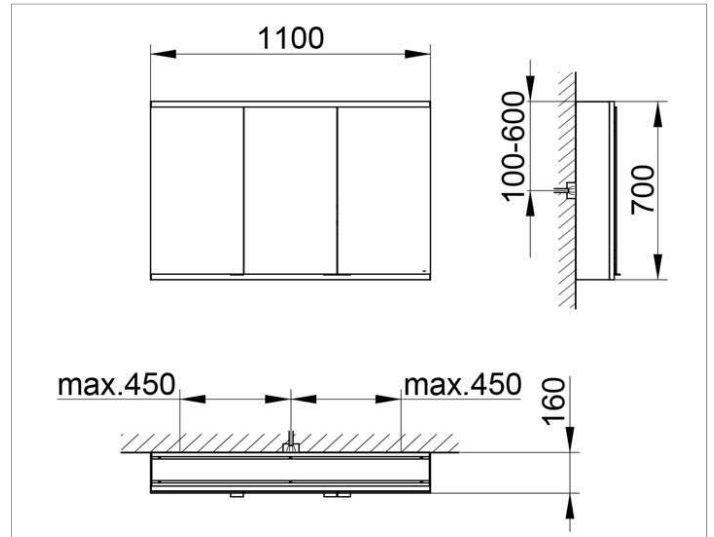

Royal Modular 2.0
800301110100300 Spiegelschrank

PRODUKT

ZEICHNUNG

OBERFLÄCHE

silber-eloxiert

ABMESSUNG

1100 x 700 x 160 mm