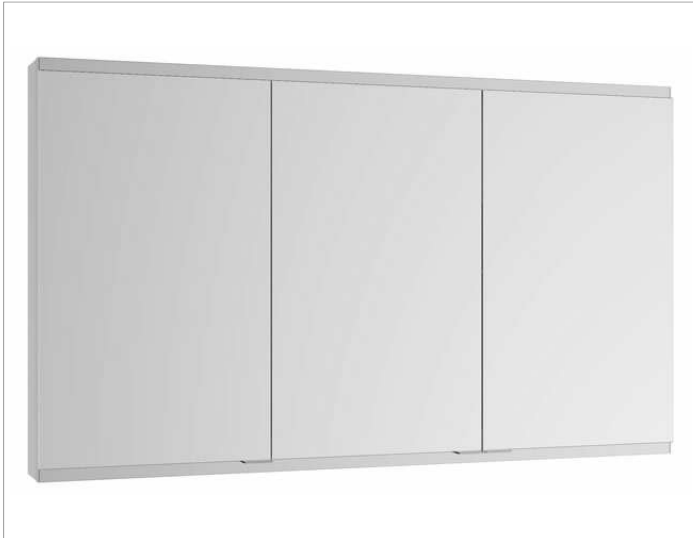

Royal Modular 2.0
800301110100300 Spiegelschrank

PRODUKT

ZEICHNUNG

OBERFLÄCHE

silber-eloxiert

ABMESSUNG

1100 x 700 x 160 mm