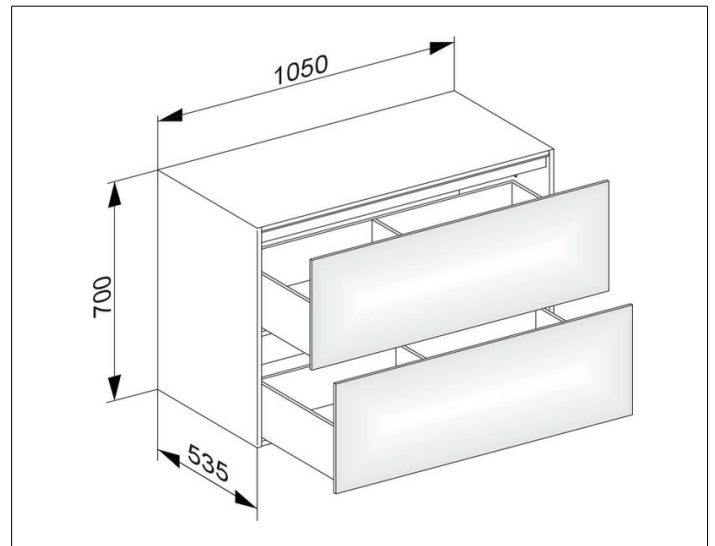

Edition 11

31325380000 Sideboard

PRODUKT

ZEICHNUNG

OBERFLÄCHE

weiß/weiß

ABMESSUNG

1050 x 700 x 535 mm