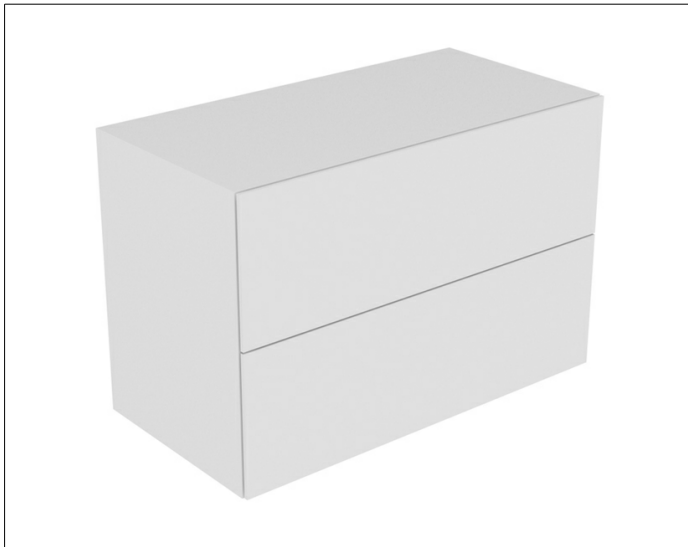

Edition 11

31325380000 Sideboard

PRODUKT

ZEICHNUNG

OBERFLÄCHE

weiß/weiß

ABMESSUNG

1050 x 700 x 535 mm