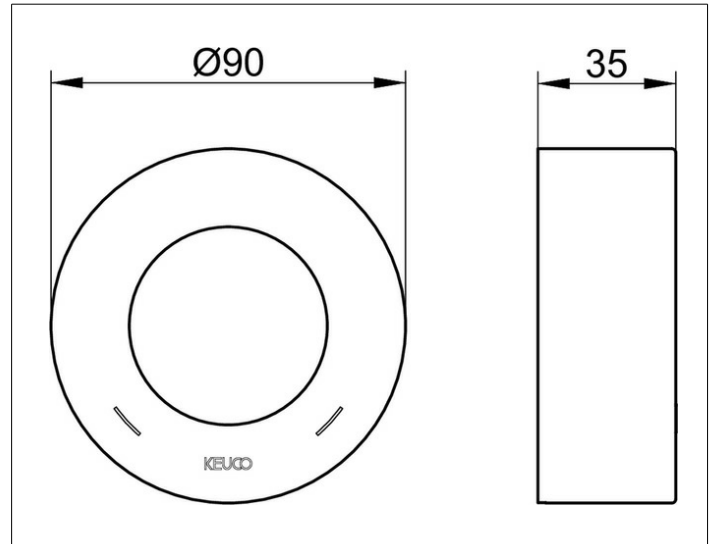

IXMO

59551170381 Verlängerungs-Rosette

PRODUKT

ZEICHNUNG

PRODUKTBESCHREIBUNG

rund, aus Messing, mit Rot/Blau Markierung
zur Montage zwischen Fliesen und Fertigset
bei Einbau des Einhebelmischers in Wände mit
geringer Wandstärke, Einbautiefe 55 - 80 mm

OBERFLÄCHE

Aluminium-finish

ABMESSUNG

Höhe 25 mm