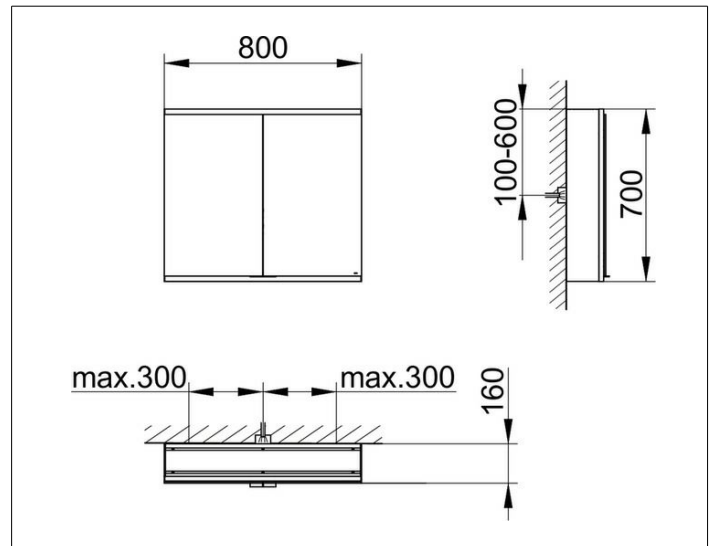

Royal Modular 2.0  
800211080100000 Spiegelschrank

**PRODUKT**

**ZEICHNUNG**

EEK: C ,

**OBERFLÄCHE**

silber-eloxiert

**ABMESSUNG**

800 x 700 x 160 mm