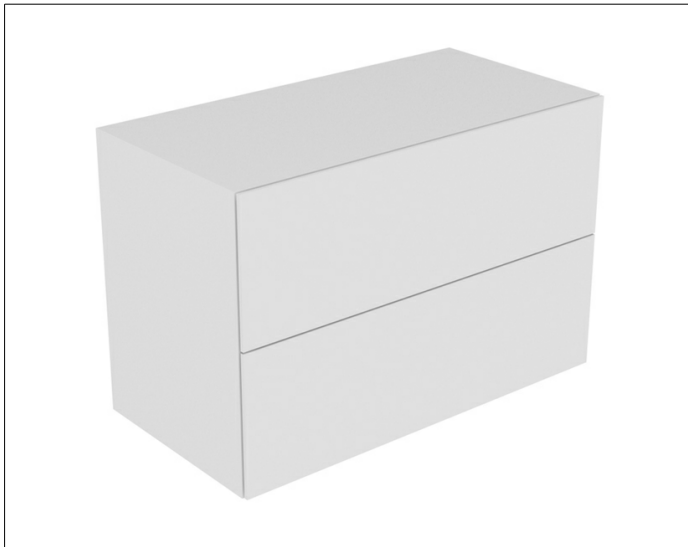

Edition 11

3132521000 Sideboard

PRODUKT

ZEICHNUNG

OBERFLÄCHE

weiß Hochglanz/weiß Hochglanz

ABMESSUNG

1050 x 700 x 535 mm