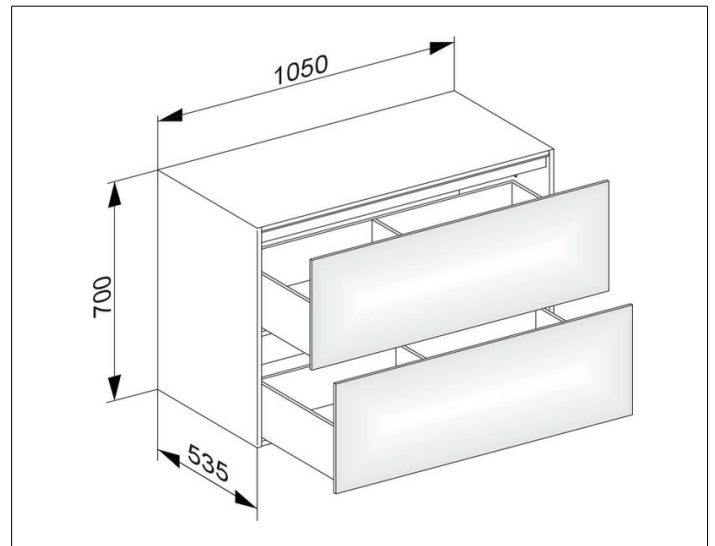

Edition 11

3132521000 Sideboard

PRODUKT

ZEICHNUNG

OBERFLÄCHE

weiß Hochglanz/weiß Hochglanz

ABMESSUNG

1050 x 700 x 535 mm