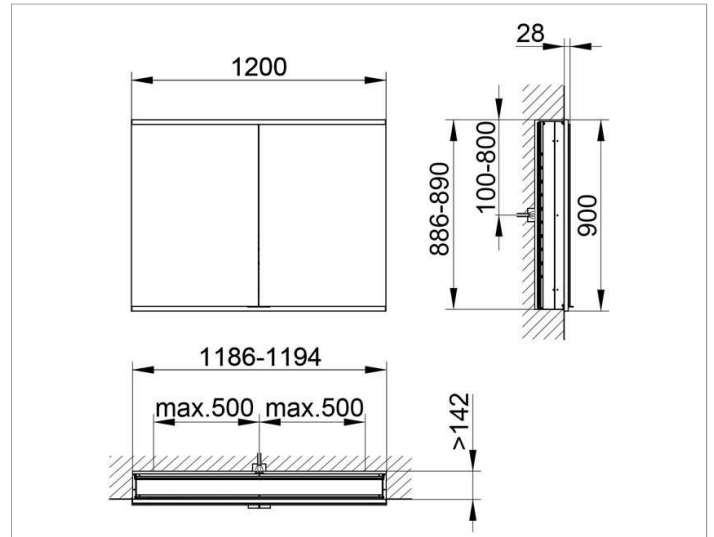

Royal Modular 2.0
800200121100200 Spiegelschrank

PRODUKT

ZEICHNUNG

OBERFLÄCHE

silber-eloxiert

ABMESSUNG

1200 x 900 x 160 mm